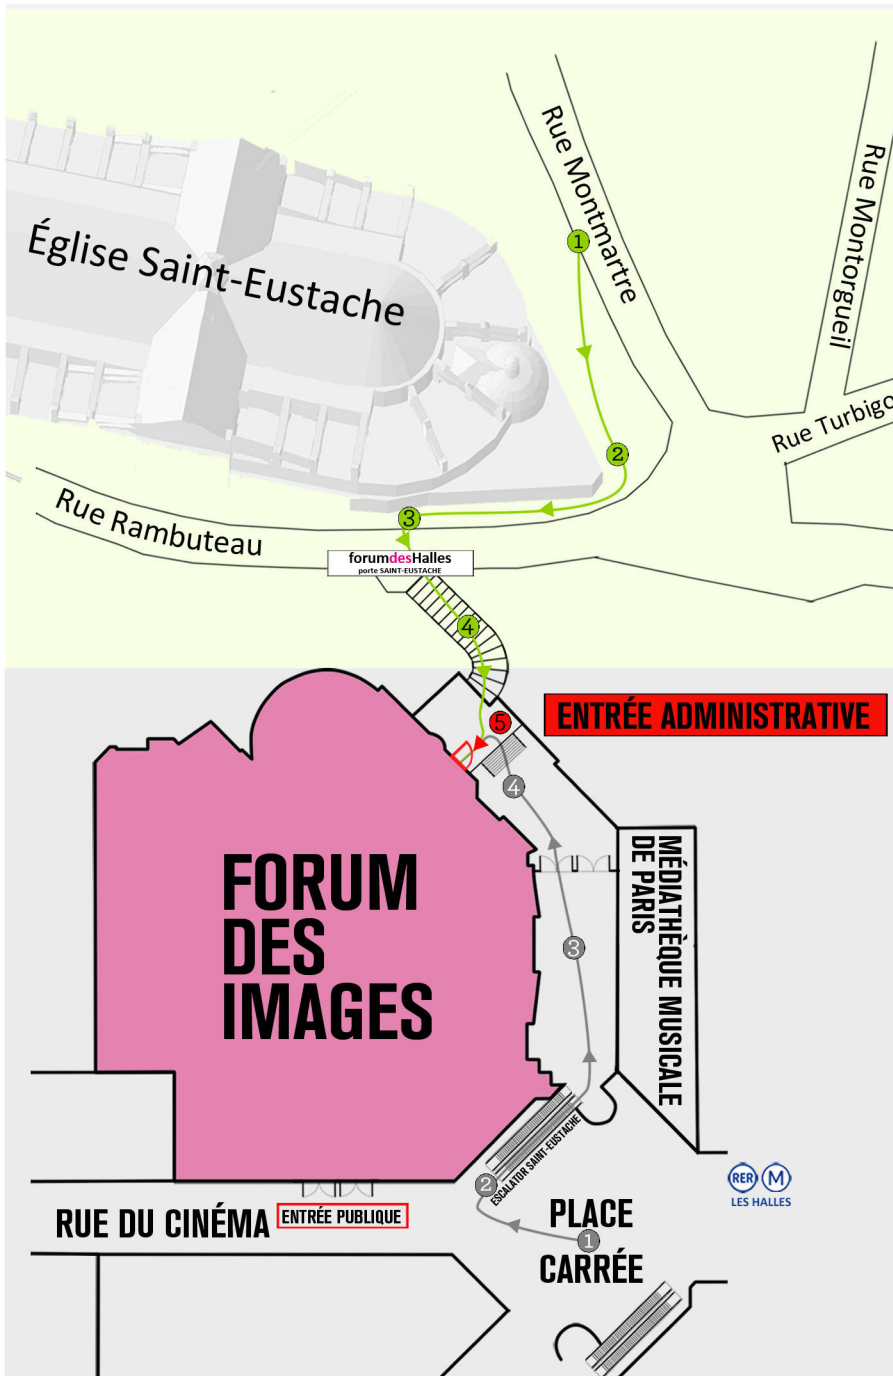

## ACCÈS DEPUIS L'EXTÉRIEUR

- 1 Empruntez la rue Montmartre jusqu'au numéro 1 (au niveau de l'église Saint-Eustache).

- 2 Contournez l'église jusqu'à apercevoir la porte Saint-Eustache indiquée comme ceci : **forumdesHalles**  
porte SAINT-EUSTACHE

- 3 Passez la porte Saint-Eustache.

- 4 Descendez les escaliers jusqu'au premier palier.

- 5 Au premier palier, passez la porte sur votre droite. Vous êtes arrivé(e) à l'entrée administrative du Forum des images.

## ACCÈS DEPUIS LE FORUM DES HALLES

- 1 Rendez-vous à la place Carrée dans le Forum des Halles.
- 2 Empruntez l'escalator Saint-Eustache.
- 3 Avancez dans le couloir en longeant la Médiathèque Musicale de Paris puis passez les grandes portes métalliques.
- 4 Montez les escaliers jusqu'au premier palier.
- 5 Au premier palier, passez la porte sur votre gauche. Vous êtes arrivé(e) à l'entrée administrative du Forum des images.

## INFO PRATIQUES

**Adresse de l'entrée publique :** 2 rue du Cinéma, 75001 Paris

**Adresse de l'entrée administrative :** Porte Saint-Eustache, Forum des Halles, 75001 Paris

↳ **Coordonnées GPS :** 1 rue Montmartre, 75001 Paris (puis suivez les instructions ci-dessus)